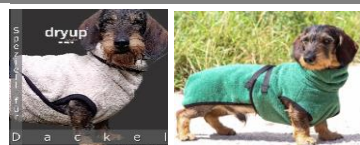

DRYUP Cape Dackel

	30 cm	35 cm	40 cm	45 cm	50 cm
	47.90	49.90	51.90	53.90	55.90
Sand					
Dark Green					
Bordeaux					

Eigenschaft unserer DRYUP® Capes DACKEL:

Wie unser "Dryup® Cape" jedoch speziell für den Dackel angepasst...